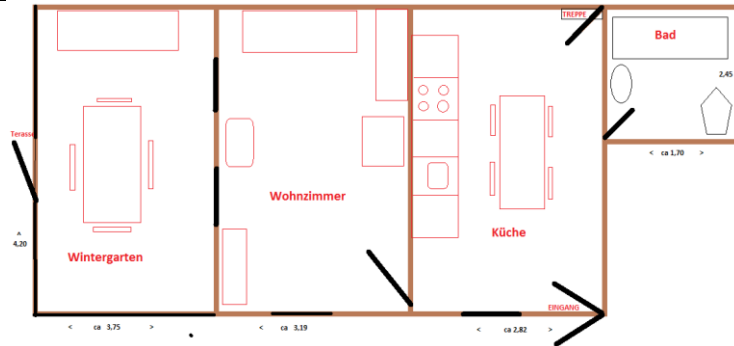

Wohnzimmer 16,90 m², Schlafzimmer 16,43 m², Bad 3,26 m², Flur 10,50 m²

Ferienwohnung Obergeschoss Mitte / Holiday Apartment / Vakantiewoning NR. 5

m ²	Du/WC	Schlafzimmer	Küche	Dauer Verm.	TV	MM	Balkon	Max. Betten	Max. Pers.
48,2	<input checked="" type="checkbox"/>	1	<input checked="" type="checkbox"/> Zeile	<input checked="" type="checkbox"/>	42" HD	<input checked="" type="checkbox"/>	<input checked="" type="checkbox"/>	2	3

Wohnzimmer 37,00 m², Schlafzimmer 6,10 m², Bad 3,00 m², Flur 2,06 m²

Extra 2- Pers. Zimmer Obergeschoss Rechts / Extra Room / Extra Kamer NR. 6

23,1 m² Schlafzimmer 17,45 m², Abstellnische 2,33 m², Dusche/WC 3,30 m², 2 Personen

Untergeschoss Nutzräume

Ferienwohnung Fachwerkhaus / Timbered House (Cottage) / Vakwerkhuis

Erdgeschoss 38 m²

Wohnzimmer / Living 14 m² Deckenhöhe 2,07 m,
 Küche / Kitchen 12 m² Deckenhöhe 2,25 m,
 Wintergarten 16 m²,
 Bad / Bathroom 6 m² Deckenhöhe 2,54 m)