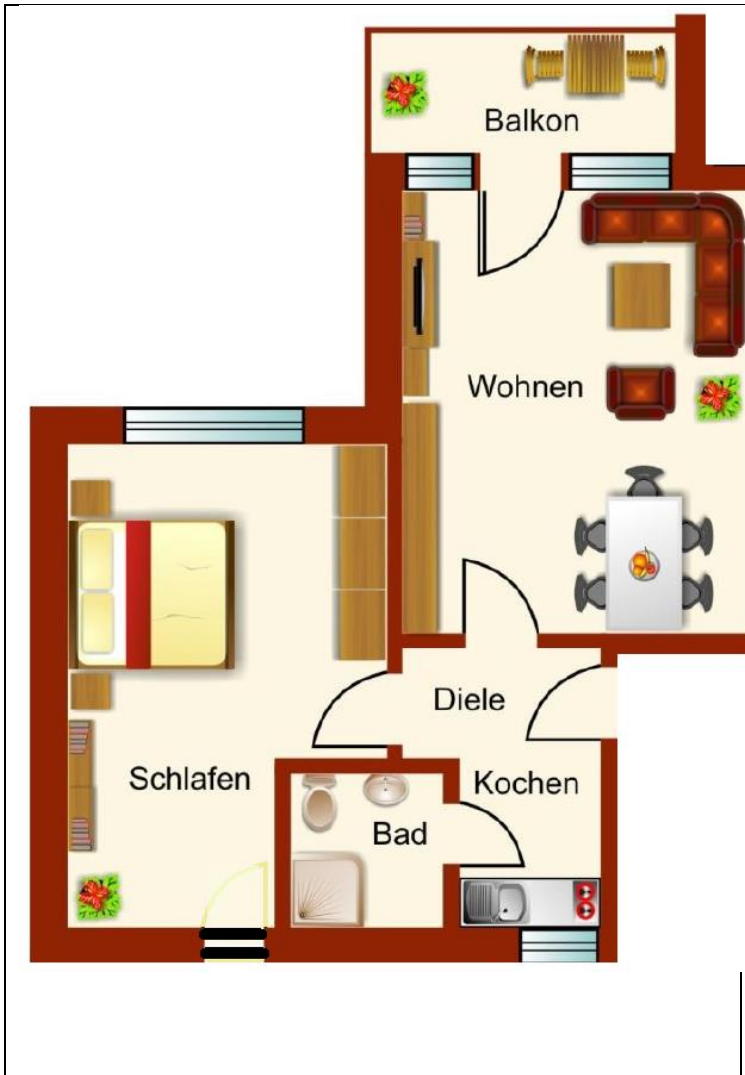

Mail & Surf gratis
Mail & Surf for free

Smokerscorner
outside

Recommended on
HolidayCheck
2019

We are Recommended on HolidayCheck 2019

Ferienwohnung Obergeschoss Links / Holiday Apartment / Vakantiewoning NR. 4

m ²	Du/WC	Schlafzimmer	Küche	Dauer Verm.	TV	MM	Balkon	Max. Betten	Max. Pers.
47,1	<input checked="" type="checkbox"/>	1	<input checked="" type="checkbox"/> Zeile	<input checked="" type="checkbox"/>	42" HD	<input checked="" type="checkbox"/>	<input checked="" type="checkbox"/>	3	4

Wohnzimmer 16,90 m², Schlafzimmer 16,43 m², Bad 3,26 m², Flur 10,50 m²

Ferienwohnung Obergeschoss Mitte / Holiday Apartment / Vakantiewoning NR. 5

m ²	Du/WC	Schlafzimmer	Küche	Dauer Verm.	TV	MM	Balkon	Max. Betten	Max. Pers.
48,2	<input checked="" type="checkbox"/>	1	<input checked="" type="checkbox"/> Zeile	<input checked="" type="checkbox"/>	42" HD	<input checked="" type="checkbox"/>	<input checked="" type="checkbox"/>	2	3