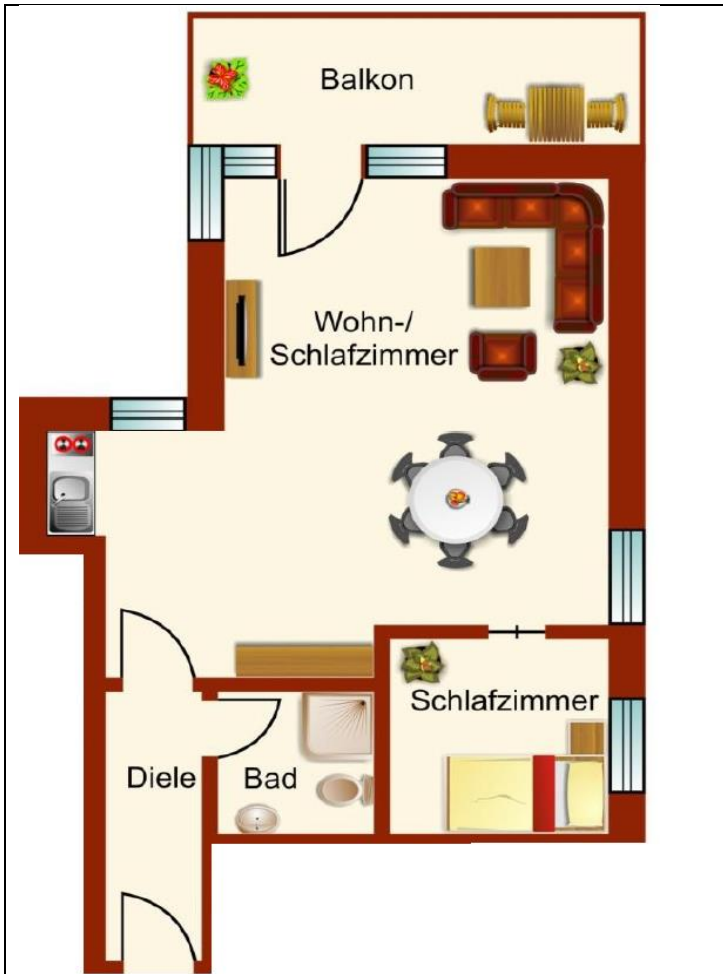

Mail & Surf gratis
Mail & Surf for free

Smokerscorner
outside

Recommended on
HolidayCheck
2019

We are Recommended on HolidayCheck 2019

Ferienwohnung Obergeschoss Links / Holiday Apartment / Vakantiewoning NR. 4

m ²	Du/WC	Schlafzimmer	Küche	Dauer Verm.	TV	MM	Balkon	Max. Betten	Max. Pers.
47,1	<input checked="" type="checkbox"/>	1	<input checked="" type="checkbox"/> Zeile	<input checked="" type="checkbox"/>	42" HD	<input checked="" type="checkbox"/>	<input checked="" type="checkbox"/>	3	4

Wohnzimmer 16,90 m², Schlafzimmer 16,43 m², Bad 3,26 m², Flur 10,50 m²

Ferienwohnung Obergeschoss Mitte / Holiday Apartment / Vakantiewoning NR. 5

m ²	Du/WC	Schlafzimmer	Küche	Dauer Verm.	TV	MM	Balkon	Max. Betten	Max. Pers.
48,2	<input checked="" type="checkbox"/>	1	<input checked="" type="checkbox"/> Zeile	<input checked="" type="checkbox"/>	42" HD	<input checked="" type="checkbox"/>	<input checked="" type="checkbox"/>	2	3